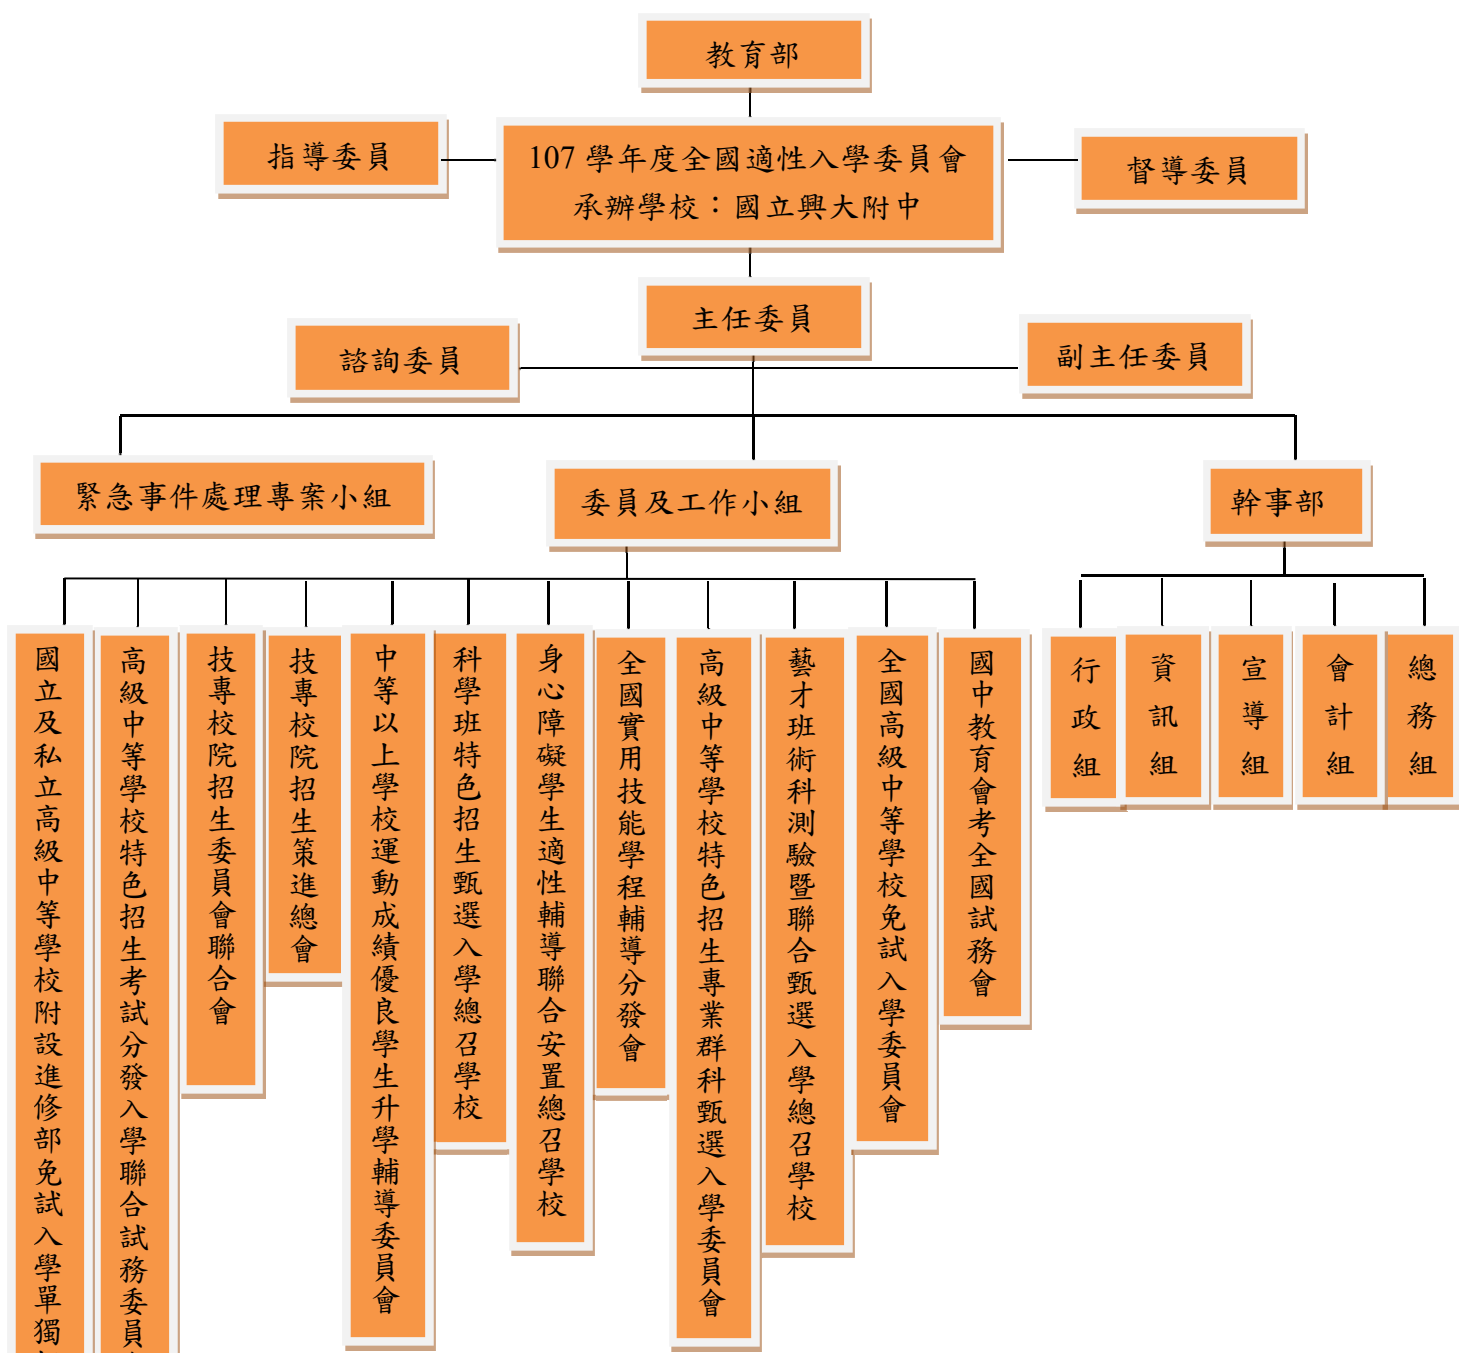

# 107 學年度全國高級中等學校及專科學校五年制適性入學委員會組織架構

委員會	主管機關	
國中教育會考全國試務會	教育部國教署國中小組	
全國適性入學委員會	教育部國教署高中職組	
全國高級中等學校免試入學委員會		
高級中等學校特色招生專業群科甄選入學委員會		
全國實用技能學程輔導分發會		
科學班特色招生甄選入學總召學校		
高級中等學校特色招生考試分發入學聯合試務委員會		
國立及私立高級中等學校附設進修部免試入學單獨招生總召學校		
藝才班術科測驗暨聯合甄選入學總召學校		
身心障礙學生適性輔導聯合安置總召學校		教育部國教署原民特教組
技專校院招生策進總會		教育部技職司
全國五專聯合免試入學委員會		
中等以上學校運動成績優良學生升學輔導委員會	教育部體育署	