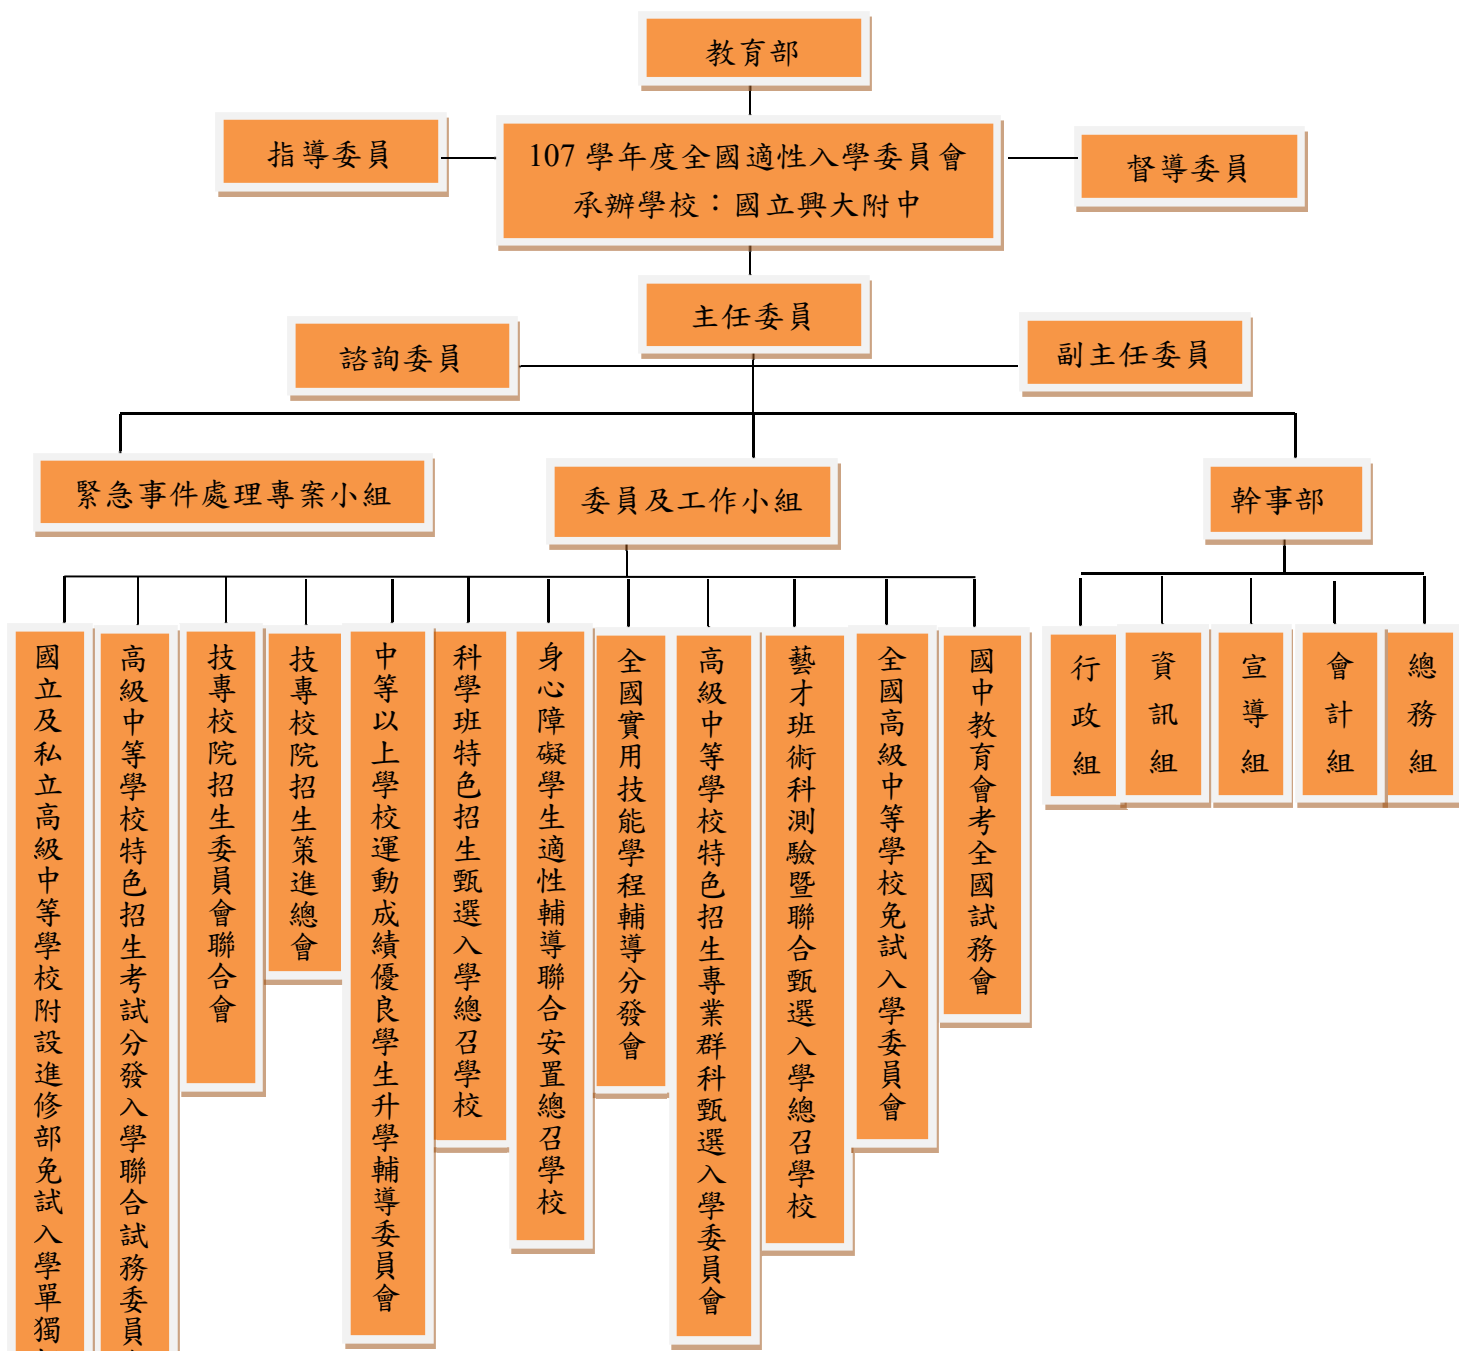

107 學年度全國高級中等學校及專科學校五年制適性入學委員會組織架構

委員會	主管機關	
國中教育會考全國試務會	教育部國教署國中小組	
全國適性入學委員會	教育部國教署高中職組	
全國高級中等學校免試入學委員會		
高級中等學校特色招生專業群科甄選入學委員會		
全國實用技能學程輔導分發會		
科學班特色招生甄選入學總召學校		
高級中等學校特色招生考試分發入學聯合試務委員會		
國立及私立高級中等學校附設進修部免試入學單獨招生總召學校		
藝才班術科測驗暨聯合甄選入學總召學校		
身心障礙學生適性輔導聯合安置總召學校		教育部國教署原民特教組
技專校院招生策進總會		教育部技職司
全國五專聯合免試入學委員會		
中等以上學校運動成績優良學生升學輔導委員會	教育部體育署	